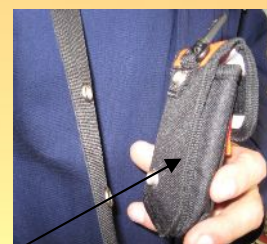

Удобная накладка
наплечного ремня

Удобный
съемный
наплечный
ремень

Дополнительное
приспособление
для скотча

Эргономичное
пластиковое
дно

Три дополнительных
боковых кармана
позволят взять все
необходимые мелочи
для работы

Пластиковая
ручка для
удобства
переноса
тяжести

Съемный
держатель
телефона
позволит вам
всегда быть на
связи

Использование сумок с инструментальными наборами сделает Ваш труд эффективным и комфортным.

Запросы направляйте по e-mail: siz@emzlv.ru ; salessiz@emzlv.ru
или по тел/факс: (4852) -32-67-35; 32-72-63; 49-05-85 www.emzlv.ru